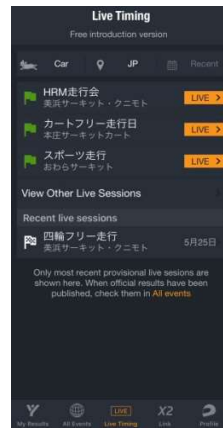

レース中のラップタイム確認について

※レース中のラップタイムは【MYLAPS Speedhiveアプリ】で観覧できます。会員未登録の方は下記に従って登録をお願いします。

①検索サイトで【MYLAPS Speedhive】のアプリを探し
ダウンロード後にアプリを開いてください。

②Not Nowを選択

③この箇所は「**Karting**」を選択

④Live Timingから
本庄サーキットを探してLIVEを選択