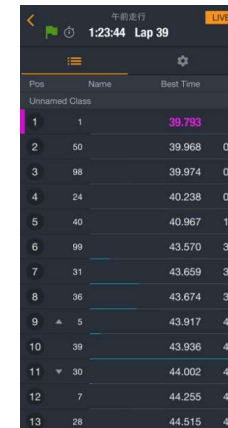

⑤現在のラップタイムと
レース順位が確認出来ます