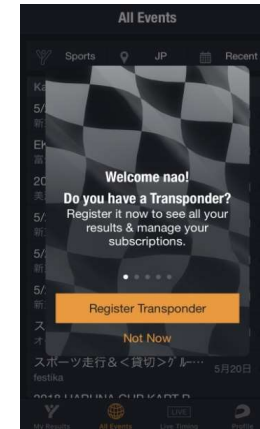

レース中のラップタイム確認について

※レース中のラップタイムは【MYLAPS Speedhiveアプリ】で観覧できます。会員未登録の方は下記に従って登録をお願いします。

①検索サイトで【MYLAPS Speedhive】のアプリを探し
ダウンロード後にアプリを開いてください。

②Not Nowを選択

③この箇所は「**Karting**」を選択

④Live Timingから
本庄サーキットを探してLIVEを選択