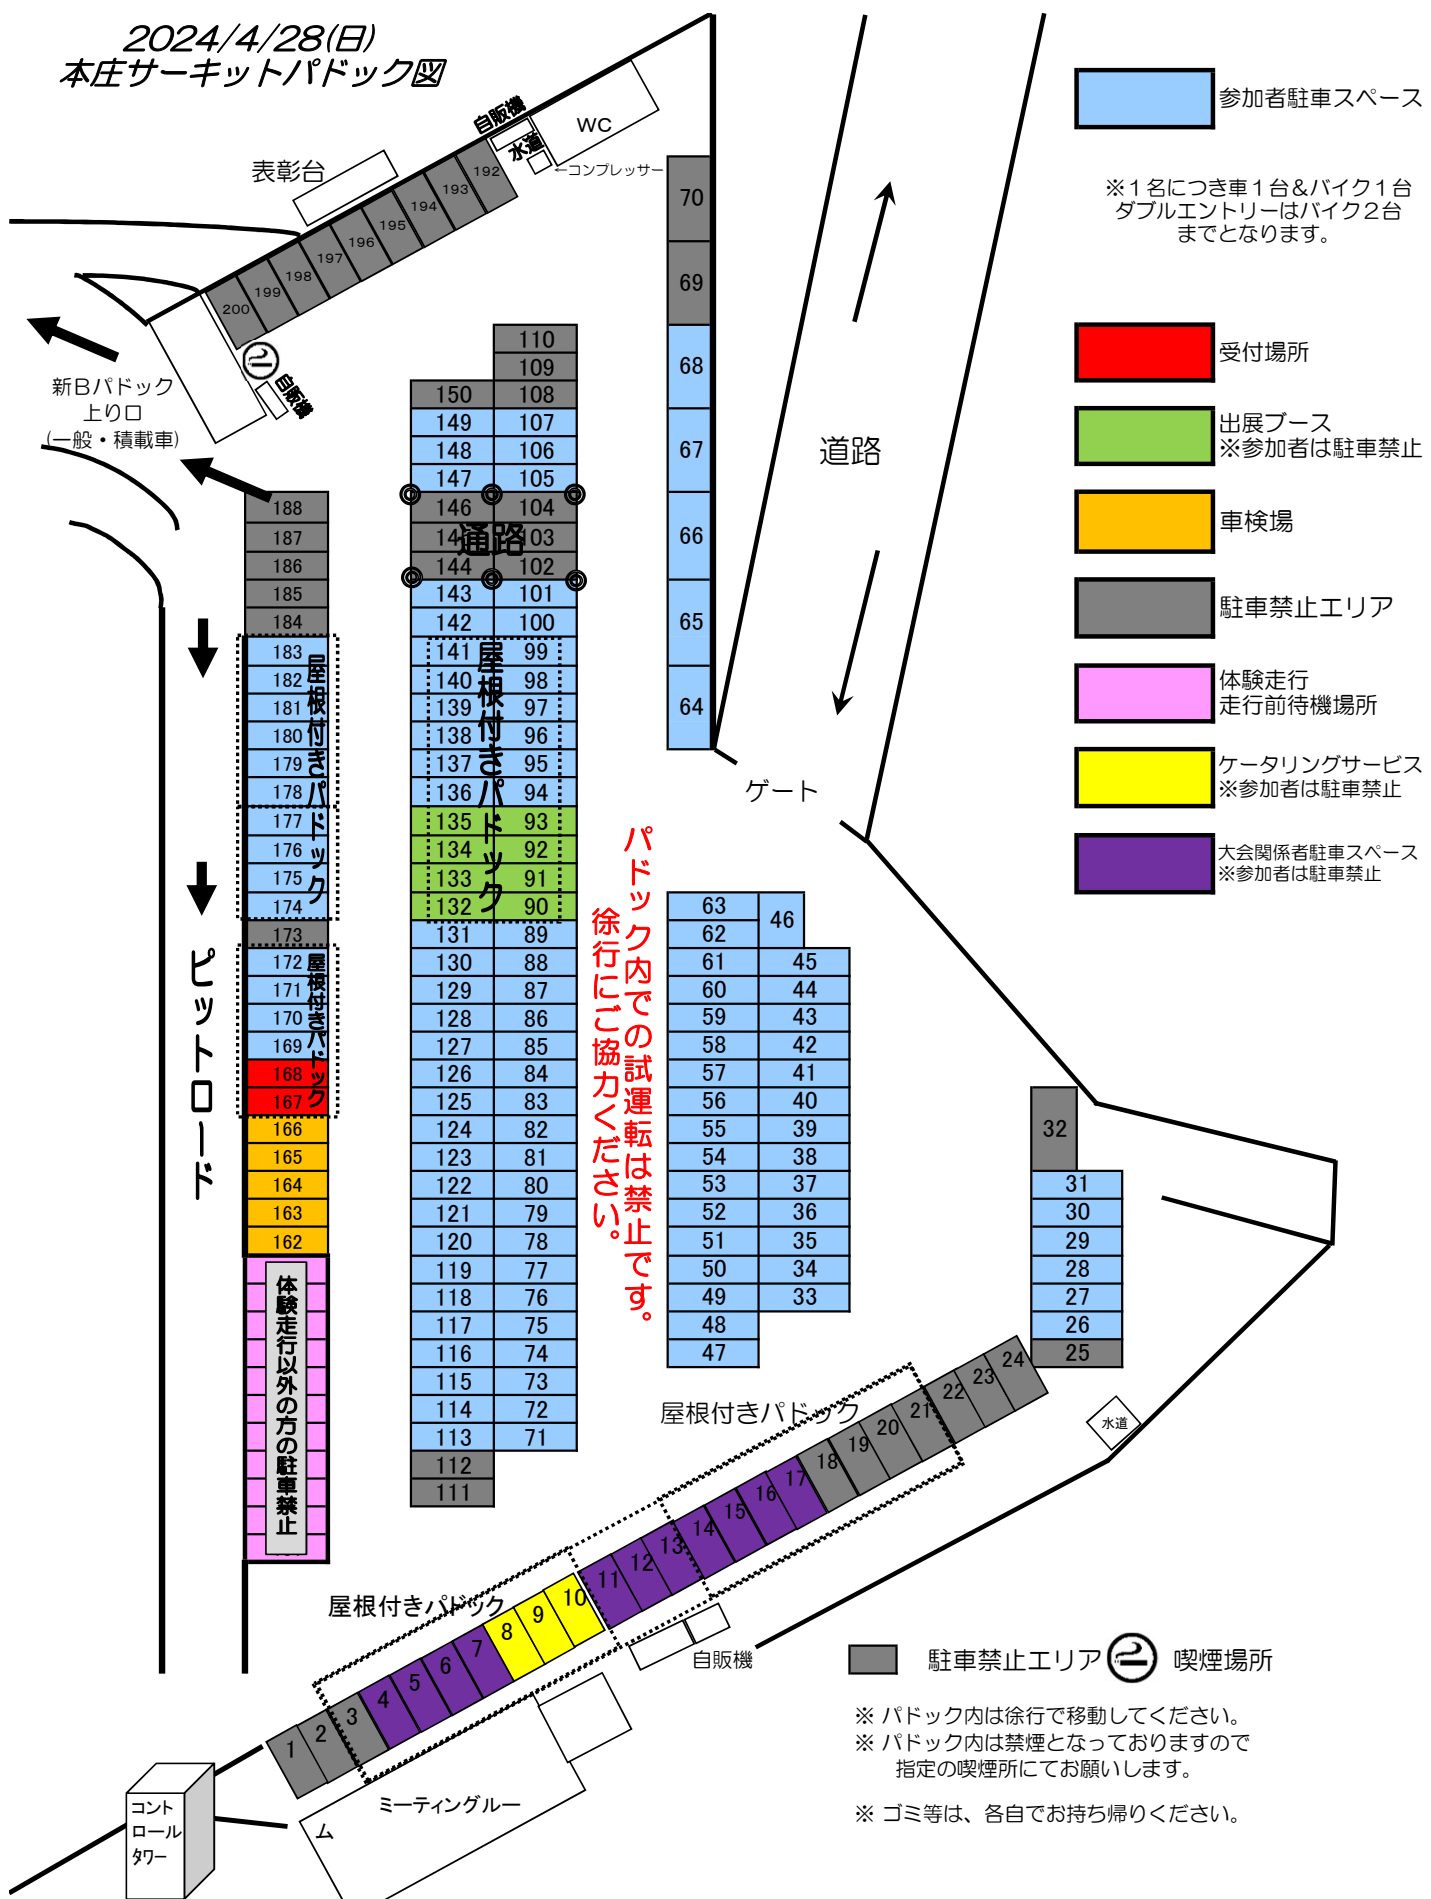

2024/4/28(日)
本庄サーキットパドック図

参加者駐車スペース

※1名につき車1台&バイク1台
ダブルエントリーはバイク2台
までとなります。

受付場所

出展ブース
※参加者は駐車禁止

車検場

駐車禁止エリア

体験走行
走行前待機場所

ケータリングサービス
※参加者は駐車禁止

大会関係者駐車スペース
※参加者は駐車禁止

パドック内での試運転は禁止です。
徐行にご協力ください。

駐車禁止エリア 喫煙場所

※ パドック内は徐行で移動してください。
※ パドック内は禁煙となっておりますので
指定の喫煙所にてお願いします。

※ ゴミ等は、各自でお持ち帰りください。