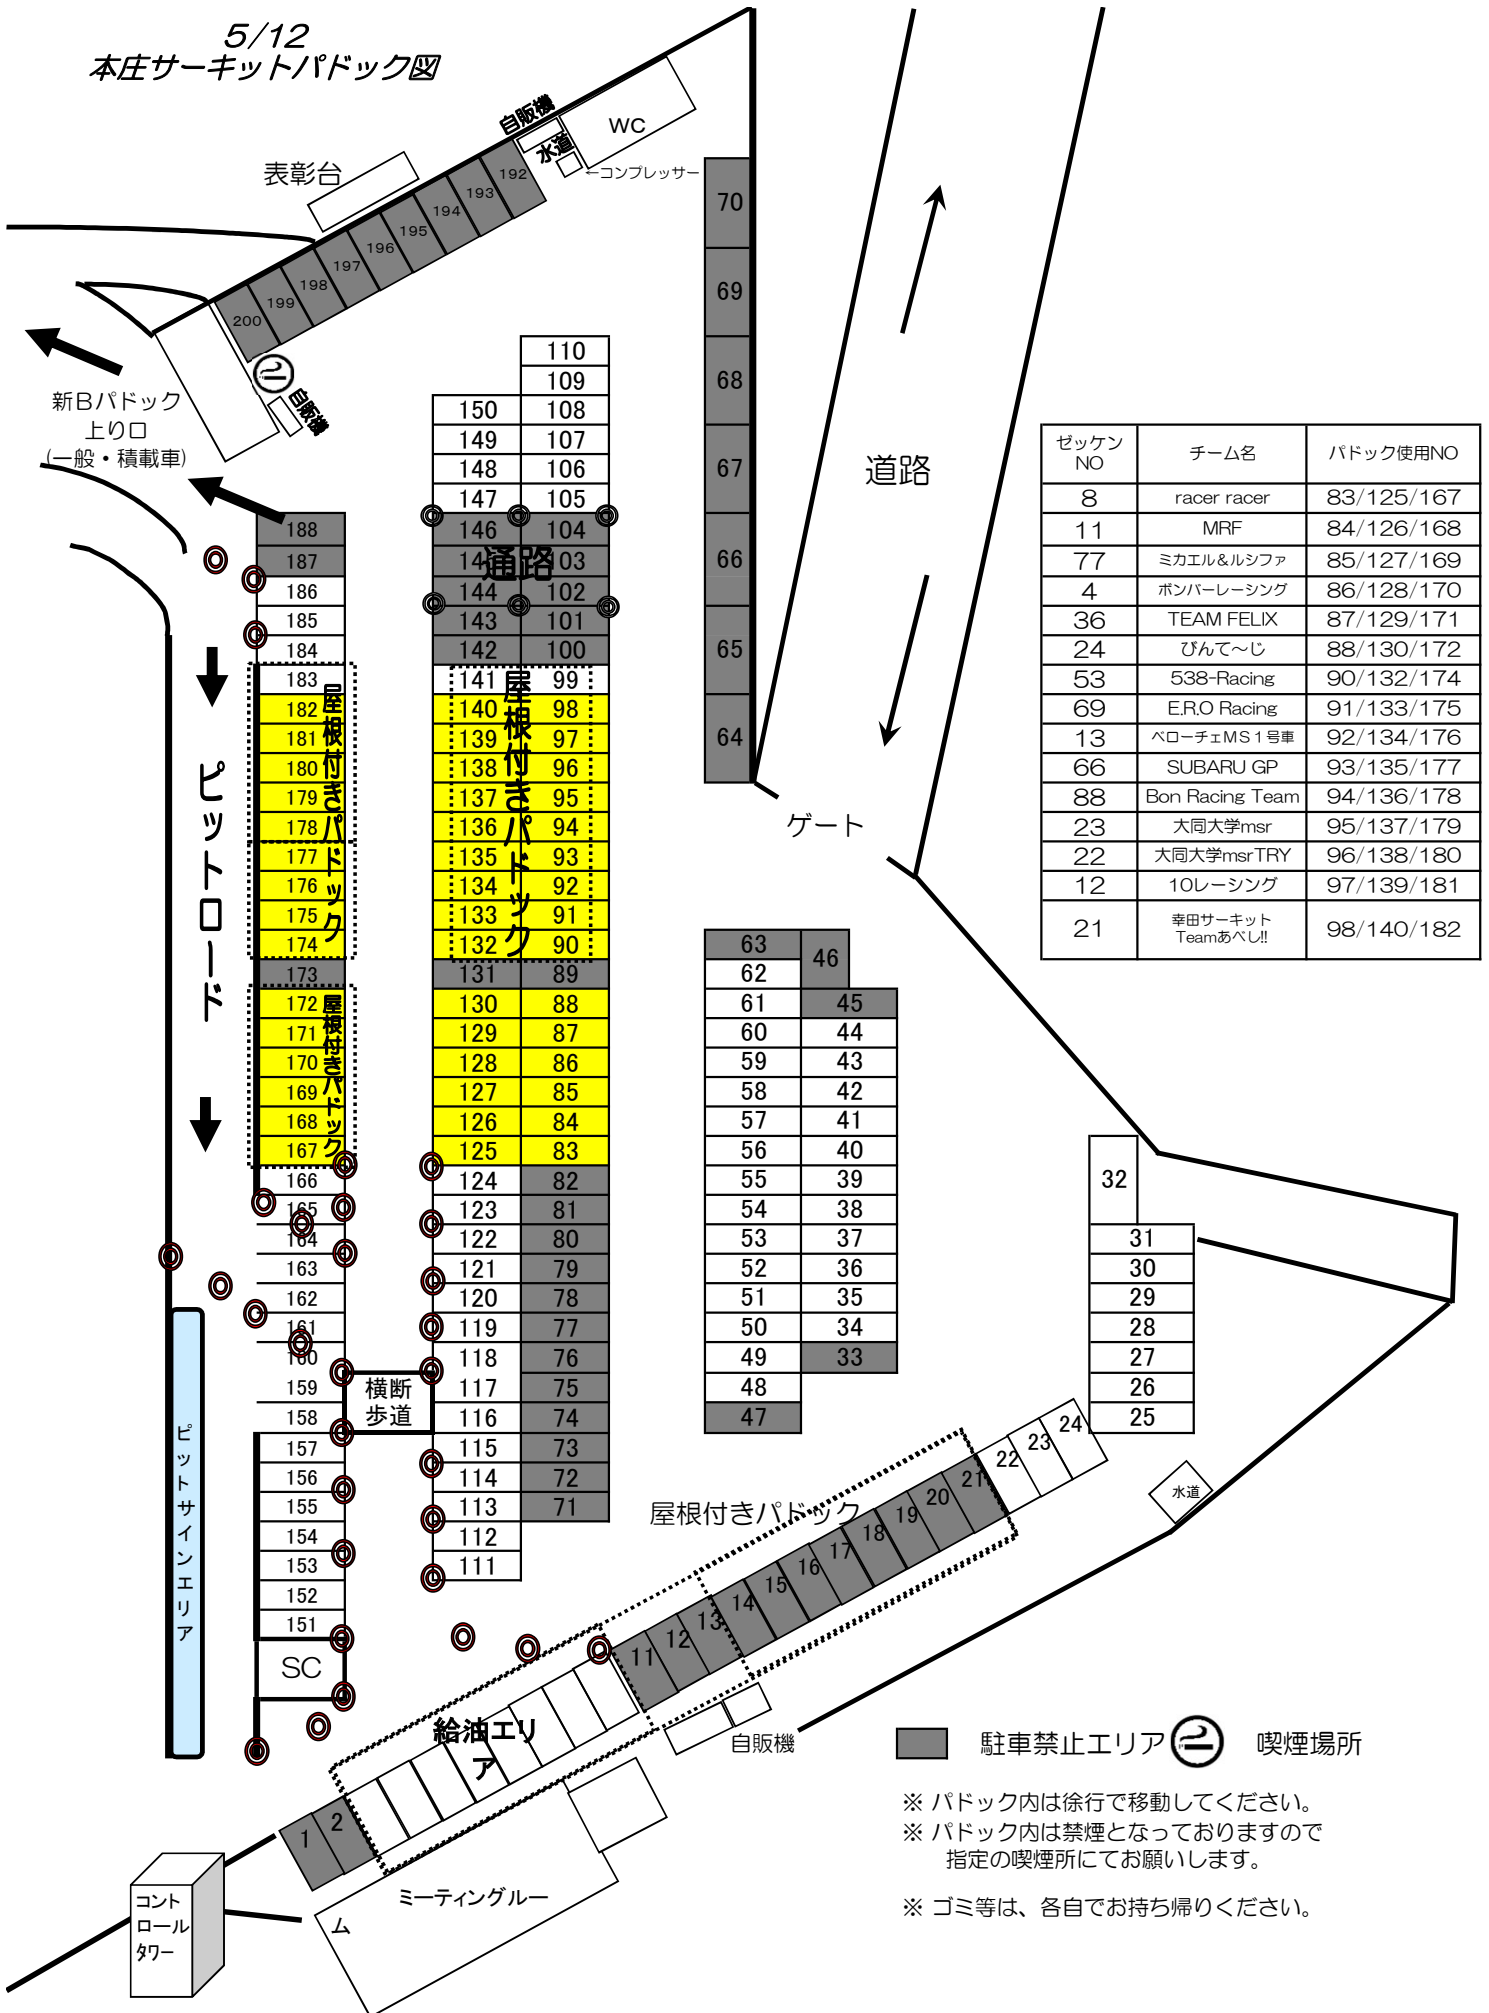

5/12
本庄サーキットパドック図

ゼッケン NO	チーム名	パドック使用NO
8	racer racer	83/125/167
11	MRF	84/126/168
77	ミカエル&ルシファ	85/127/169
4	ボンバーレーシング	86/128/170
36	TEAM FELIX	87/129/171
24	びんて〜じ	88/130/172
53	538-Racing	90/132/174
69	E.R.O Racing	91/133/175
13	ペローチェMS1号車	92/134/176
66	SUBARU GP	93/135/177
88	Bon Racing Team	94/136/178
23	大同大学msr	95/137/179
22	大同大学msrTRY	96/138/180
12	10レーシング	97/139/181
21	幸田サーキット Teamあべし!!	98/140/182

■ 駐車禁止エリア (2) 喫煙場所

※ パドック内は徐行で移動してください。
 ※ パドック内は禁煙となっておりますので
 指定の喫煙所にてお願いします。

※ ゴミ等は、各自でお持ち帰りください。